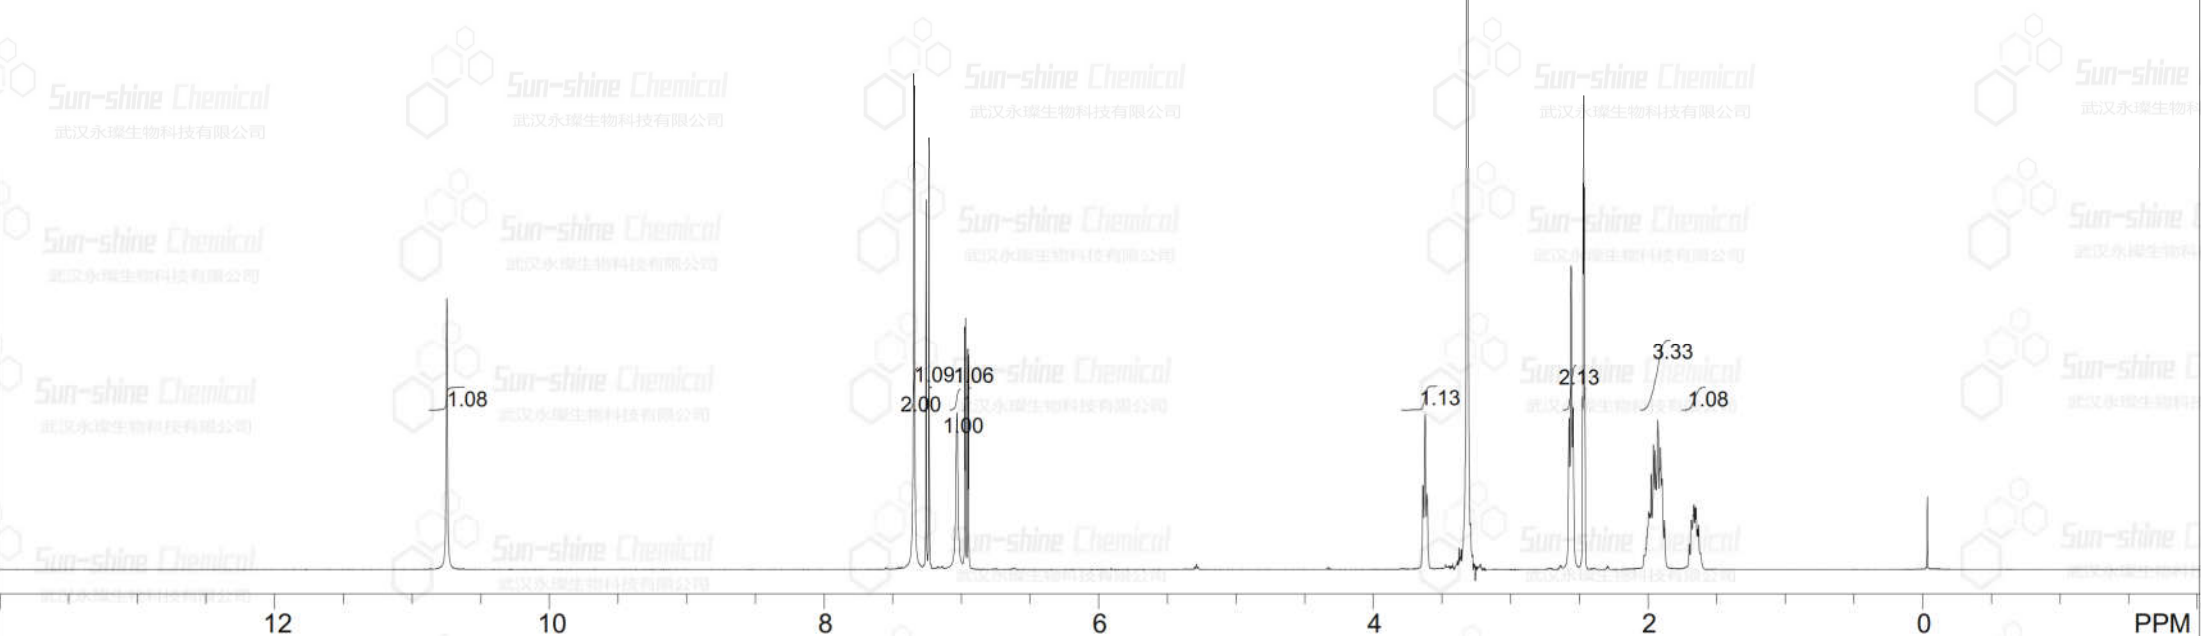

10.747
7.346
7.341
7.255
7.235
7.032
6.974
6.969
6.953
6.947
3.638
3.620
3.607
3.315
2.573
2.558
2.545
2.475
2.471
2.466
2.462
2.457
1.975
1.959
1.945
1.926
1.913
1.908
1.897
-0.036

S-EX-527, d6-DMSO,400MHz		USER: Sun-shine -- DATE: Jul 15 2019			
F1: 399.820	F2: 100.544	SW1: 6410	OF1: 2398.9	PTS1d: 16384	
EX: s2pul		PW: 8.3 usec	PD: 5.0 sec	NA: 16	LB: 0.0
					Nuts - SPROTON_01.fid